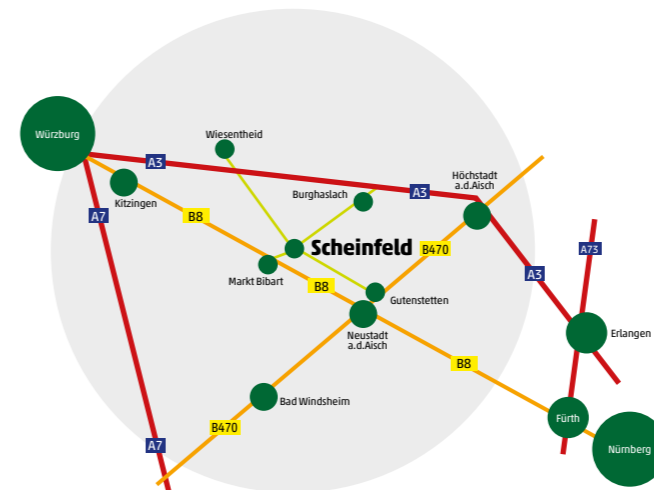

Besondere Programmpunkte

Samstag, 19.10.2024, 15 Uhr

Pflanzung „Baum des Jahres“ (Echte Mehlbeere)
in der Jahresbaumallee

- **Fürstlich priv. Schwarzenberg'sche Böllerschützen**
- **Vorstellung des Jahresbaumes** durch Forstdirektor Dr. Kölling
- **Musikalische Begleitung** durch die Altmannshäuser Musikanten
- **Baumpflanzung** mit der Bayerischen Waldprinzessin und der Scheinfelder Holzfee Nele I.
- Inthronisation der neuen **Scheinfelder Holzfee Lene I.**
- Anschließend kleiner **Umtrunk** mit der Scheinfelder Tracht und Imbiss des bsz-Scheinfeld

Bild – IGZ Zugpferde Bayern e.V.

Sonntag, 20.10.2024, 11 – 17 Uhr

Besondere Programmpunkte am Holztag:

- **Offizielle Eröffnung** um 11 Uhr am Alten Amtsgericht mit der Scheinfelder Holzfee, zahlreichen Hoheiten aus ganz Bayern und den Jagdhornbläsern
- **Infostand des BSZ Neustadt/Aisch-Scheinfeld** „Ausbildung und Beruf Schreiner/Zimmerer“
- Verschiedene **Mitmachaktionen für Kinder** auf der Holzmeile
- **Infostand Hauptzollamt Nbg.** „Zoll – im Einsatz für den Artenschutz“
- **Alphornbläser** „Schwarze Berge“ aus der Rhön
- **Kettensägen-Schnitzer** in Aktion
- **Baumkletterer** bzw. **Baumpfleger-Vorführung**
- **Scheinfeld von oben** (Möller Manlift)
- **Vorführung der IGZ** «Holzrücken mit Pferden» im Garten des Alten Amtsgerichts
- Vorführung **„Vom Stamm zum Scheitholz“**
- Großes **kulinarisches Angebot** auf der gesamten Holzmeile

Die Geschäfte in der Hauptstraße sowie „Angelsport Gerlinger“ in der Bauhofstraße haben von 11 – 17 Uhr geöffnet und freuen sich auf Ihren Besuch.

So finden Sie uns

Zentraler Parkplatz

Kirchstraße 78

Stadt Scheinfeld | Hauptstraße 3 | 91443 Scheinfeld
Tel.: 09162/9291-0 | holztag@scheinfeld.de
www.stadt-scheinfeld.de